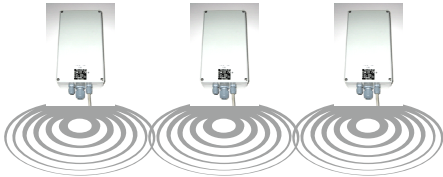

## Antenne DECT

Cantrale telefonica:  
Integral I55 Lx

Router per la manutenzione remota

LAN

Localizzatori  
induttivi IOS 452

Server DSS

Client  
Ricezione allarmi

Controllo  
ronda