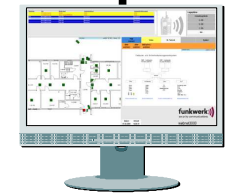

## Antenne DECT

Cantrale telefonica:  
Integral I55 Lx

Router per la manutenzione remota

LAN

Localizzatori  
induttivi IOS 452

Server DSS

Client  
Ricezione allarmi

Controllo  
ronda